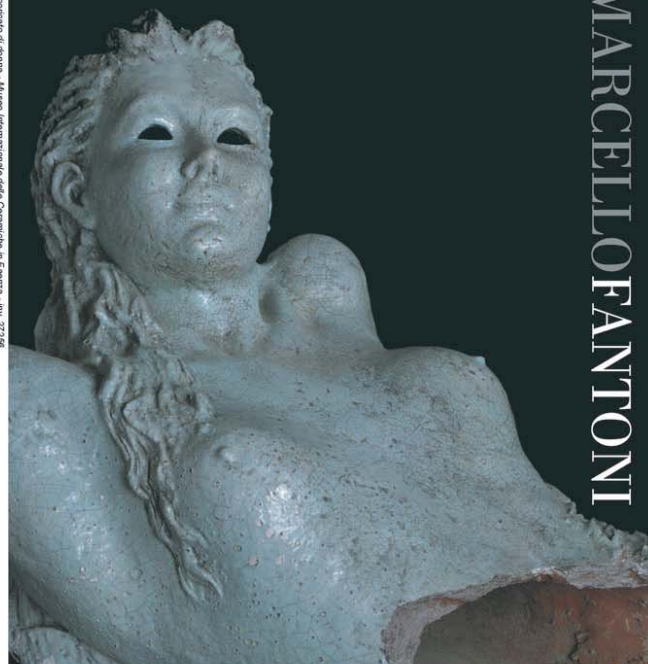

MARCELLO FANTONI

Il Comune di Fiesole e il Rotary Club Fiesole
sono lieti di invitarLa all' inaugurazione
della mostra dell'artista

Marcello Fantoni

Una bella forma con un bel colore

Sabato 1 ottobre dalle ore 18.30
Museo Archeologico di Fiesole, Via Portigiani, 1
Inaugura la mostra il Soprintendente
Antonio PAOLUCCI

Rotary Club Fiesole